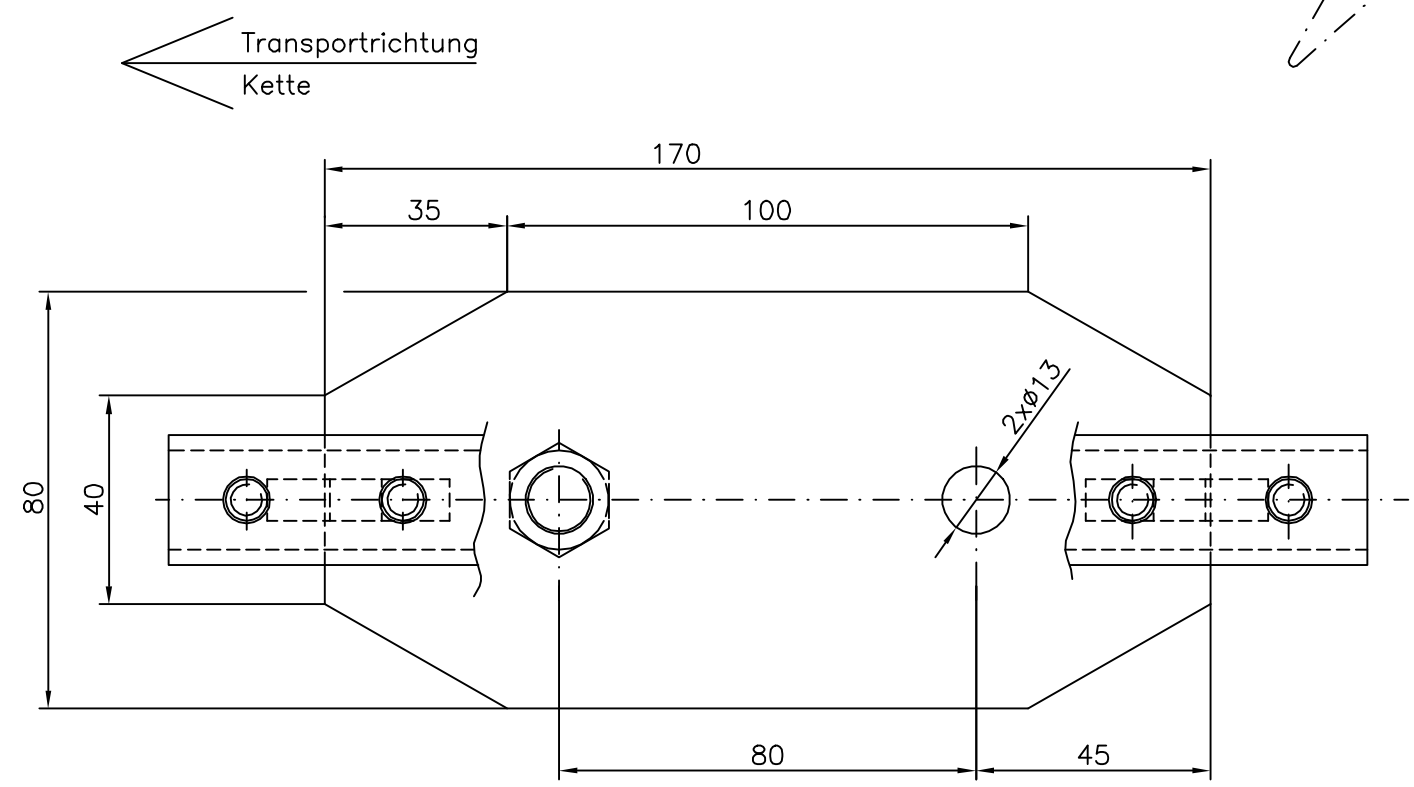

Gesamtgewicht: 1,6kg

Scharfe Kanten brechen
0,5x45°